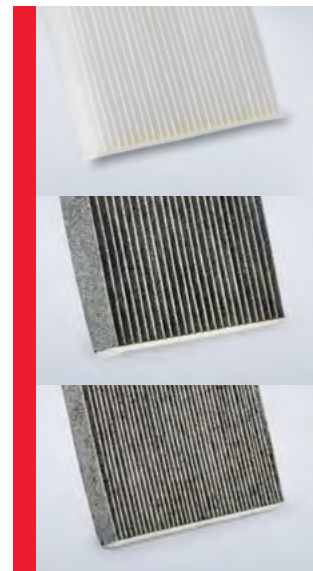

Navedene cene vključujejo DDV.

OSVEŽITEV KLIMATSKE NAPRAVE STANDARDNI KABINSKI FILTER

Kabinski filter iz visokokakovostne netkane tkanine odstrani škodljive snovi, še preden prodrejo v notranjost potniške kabine.